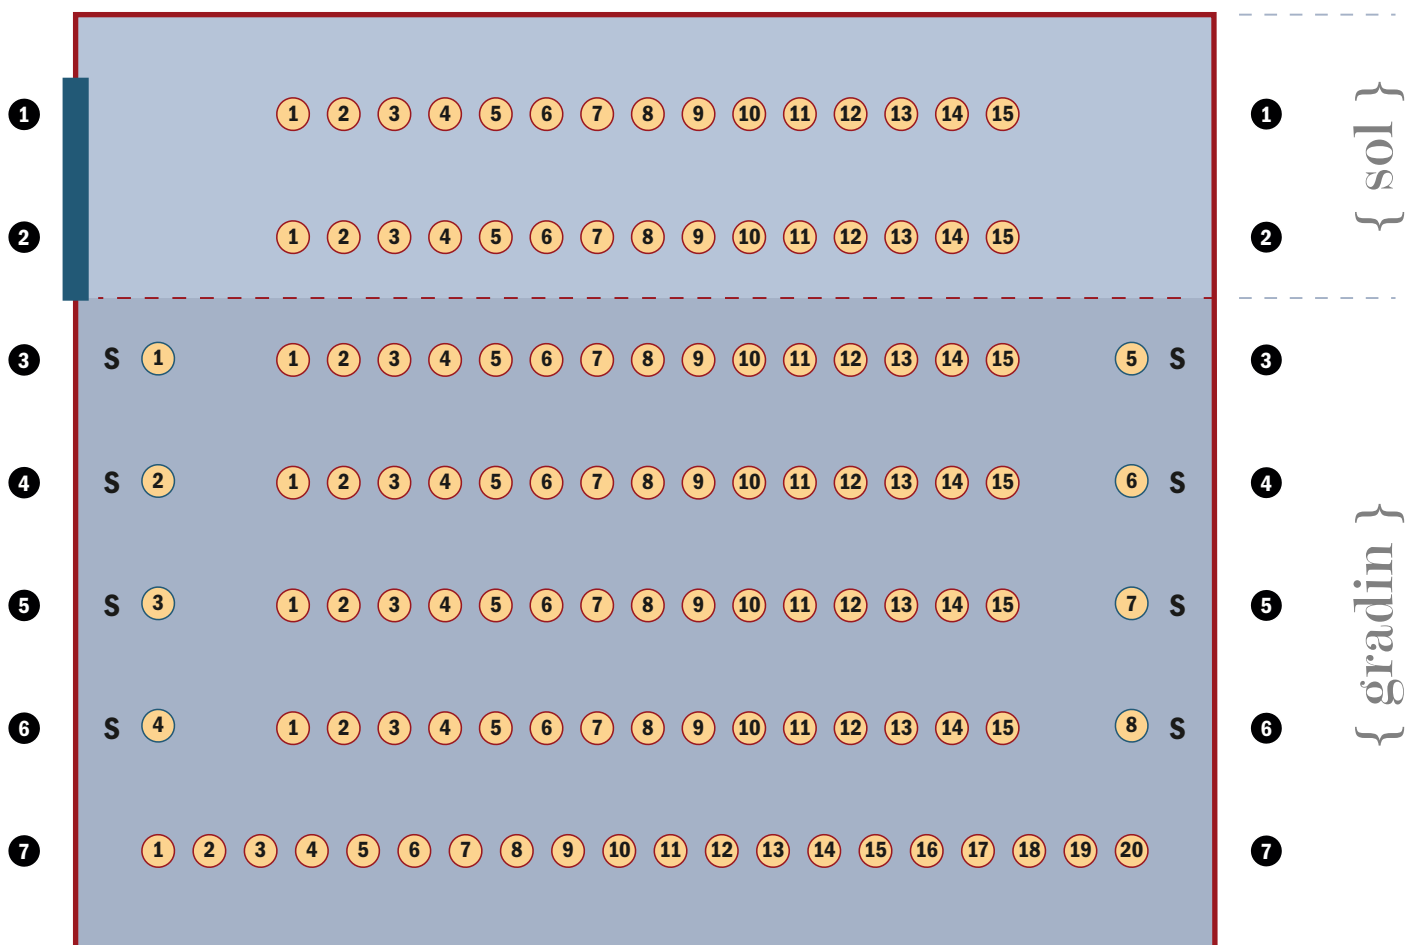

# Théâtre du Passage · petite salle

## scène

110 sièges et 8 strapontins